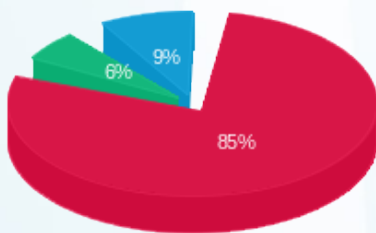

02/10/22 תאריך הפקה:
30/09/22 תאריך קריאה נוכחית:
01/09/22 תאריך קריאה קודמת:

שם דייר: גפן פמילי
שם אתר: יוסי לוי 23

לקוח/ה נכבד/ה, אנו מתכבדים להגיש את חישוב צריכת החשמל לתקופה 01/09/22 - 30/09/22:

גפן פמילי - 2 - 19093432(3x40)

סה"כ לתשלום	מחיר לקוט"ש בא"ג	סה"כ צריכה בקוט"ש	קריאה נוכחית	קריאה קודמת	סוג צריכה	סוג תעריף
			30/09/22	01/09/22	פרטי חשבון עבור תאריכים:	
₪ 360.89	49.77	725.12	2,150.36	1,425.24	פסגה	777
₪ 24.57	41.06	59.84	799.28	739.44	גבע	778
₪ 38.36	33.83	113.40	455.88	342.48	שפל	779

סה"כ לדייר:

שיא ביקוש	סה"כ	שפל	גבע	פסגה
6.59	898.36	113.40	59.84	725.12
	₪ 423.83	₪ 38.36	₪ 24.57	₪ 360.89

סה"כ צריכה
סה"כ לתשלום

₪ 50.00	תשלום קבוע תשלום עבור גודל חיבור בKVA (3x40) סה"כ מע"מ 17.00%	סה"כ לתשלום
₪ 7.21		
₪ 481.04		
₪ 81.78		
₪ 562.82		כולל מע"מ

התפלגות חיוב בש"ח לפי תעו"ז