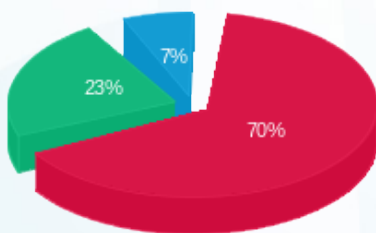

03/10/22 תאריך הפקה:
30/09/22 תאריך קריאה נוכחית:
01/09/22 תאריך קריאה קודמת:

שם דייר: B16 - צומת ספרים
שם אתר: עזריאלי רמלה

לקוח/ה נכבד/ה, אנו מתכבדים להגיש את חישוב צריכת החשמל לתקופה 01/09/22 - 30/09/22:

12 - 14118693(3x63)

סה"כ לתשלום	מחיר לקוט"ש בא"ג	סה"כ צריכה בקוט"ש	קריאה נוכחית	קריאה קודמת	סוג צריכה	סוג תעריף
			30/09/22	01/09/22	פרטי חשבון עבור תאריכים:	
265.97 ₪	49.77	534.40	47,932.70	47,398.30	פסגה	777
88.07 ₪	41.06	214.50	17,677.70	17,463.20	גבע	778
25.58 ₪	33.83	75.60	22,611.90	22,536.30	שפל	779

סה"כ לדייר:

שיא ביקוש	סה"כ	שפל	גבע	פסגה
3.04	824.50	75.60	214.50	534.40
	379.62 ₪	25.58 ₪	88.07 ₪	265.97 ₪

סה"כ צריכה
סה"כ לתשלום

214.45 ₪	תשלום קבוע	
11.36 ₪	תשלום עבור גודל חיבור בKVA (3x63)	
605.43 ₪	סה"כ לתשלום	לא כולל מע"מ

התפלגות חיוב בש"ח לפי תעו"ז