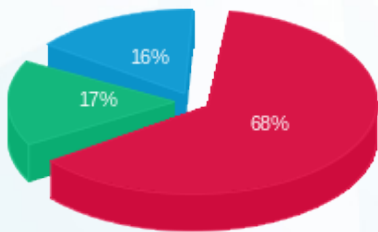

03/10/22 תאריך הפקה:
30/09/22 תאריך קריאה נוכחית:
01/09/22 תאריך קריאה קודמת:

שם דייר: B83 - קיי אס פי
שם אתר: עזריאלי רמלה

לקוח/ה נכבד/ה, אנו מתכבדים להגיש את חישוב צריכת החשמל לתקופה 01/09/22 - 30/09/22:

9 - 13080889 (3x63)

סוג תעריף	סוג צריכה	קריאה קודמת	קריאה נוכחית	סה"כ צריכה בקוט"ש	מחיר לקוט"ש בא"ג	סה"כ לתשלום
פרטי חשבון עבור תאריכים:						
		01/09/22	30/09/22			
777	פסגה	29,229.90	29,793.00	563.10	49.77	280.25 ₪
778	גבע	10,508.40	10,675.70	167.30	41.06	68.69 ₪
779	שפל	23,235.50	23,431.00	195.50	33.83	66.14 ₪

סה"כ לדייר:

פסגה	גבע	שפל	סה"כ	שיא ביקוש
563.10	167.30	195.50	925.90	3.47
280.25 ₪	68.69 ₪	66.14 ₪	415.09 ₪	

סה"כ צריכה
סה"כ לתשלום

214.45 ₪	תשלום קבוע	
11.36 ₪	תשלום עבור גודל חיבור בKVA (3x63)	
640.90 ₪	סה"כ לתשלום	לא כולל מע"מ

התפלגות חיוב בש"ח לפי תעו"ז