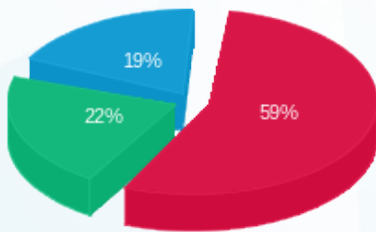

03/10/22 תאריך הפקה:
30/09/22 תאריך קריאה נוכחית:
01/09/22 תאריך קריאה קודמת:

שם דייר: D14 - דוכן וואי וואי דיגיטל
שם אתר: עזריאלי רמלה

לקוח/ה נכבד/ה, אנו מתכבדים להגיש את חישוב צריכת החשמל לתקופה 30/09/22 - 01/09/22:

D14 - דוכן וואי וואי דיגיטל - 4 - 13044096(3x63)

סוג תעריף	סוג צריכה	קריאה קודמת	קריאה נוכחית	סה"כ צריכה בקוט"ש	מחיר לקוט"ש בא"ג	סה"כ לתשלום
פרטי חשבון עבור תאריכים:						
777	פסגה	01/09/22	30/09/22	168.00	49.77	83.61 ₪
778	גבע	4,009.20	4,086.30	77.10	41.06	31.66 ₪
779	שפל	10,696.30	10,777.50	81.20	33.83	27.47 ₪

סה"כ לדייר:

פסגה	גבע	שפל	סה"כ	שיא ביקוש
168.00	77.10	81.20	326.30	1.78
₪ 83.61	₪ 31.66	₪ 27.47	₪ 142.74	

סה"כ צריכה
סה"כ לתשלום

214.45 ₪	תשלום קבוע	
11.36 ₪	תשלום עבור גודל חיבור בKVA (3x63)	
368.55 ₪	סה"כ לתשלום	לא כולל מע"מ

התפלגות חיוב בש"ח לפי תע"ז