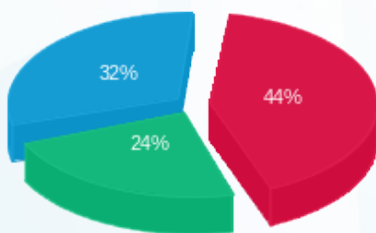

03/10/22 תאריך הפקה:
30/09/22 תאריך קריאה נוכחית:
01/09/22 תאריך קריאה קודמת:

שם דייר: דוכן קארטינג
שם אתר: עזריאלי רמלה

לקוח/ה נכבד/ה, אנו מתכבדים להגיש את חישוב צריכת החשמל לתקופה 01/09/22 - 30/09/22:

קארטינג - 6 - 13080916 (0x0)

סה"כ לתשלום	מחיר לקוט"ש בא"ג	סה"כ צריכה בקוט"ש	קריאה נוכחית	קריאה קודמת	סוג צריכה	סוג תעריף
			30/09/22	01/09/22	פרטי חשבון עבור תאריכים:	
155.13 ₪	49.77	311.70	4,316.90	4,005.20	פסגה	777
84.21 ₪	41.06	205.10	2,470.60	2,265.50	גבע	778
111.10 ₪	33.83	328.40	5,955.00	5,626.60	שפל	779

סה"כ לדייר:

שיא ביקוש	סה"כ	שפל	גבע	פסגה
4.31	845.20	328.40	205.10	311.70
	350.44 ₪	111.10 ₪	84.21 ₪	155.13 ₪

סה"כ צריכה
סה"כ לתשלום

214.45 ₪	תשלום קבוע	
0.00 ₪	תשלום עבור גודל חיבור בKVA (0x0)	
564.89 ₪	סה"כ לתשלום	לא כולל מע"מ

התפלגות חיוב בש"ח לפי תעו"ז