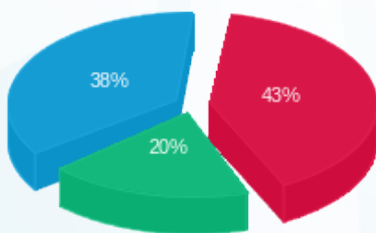

06/10/22 תאריך הפקה:
30/09/22 תאריך קריאה נוכחית:
01/09/22 תאריך קריאה קודמת:

שם דייר: מחסן אוכלים בכוכבים - 28273
שם אתר: קניון לב המפרץ

לקוח/ה נכבד/ה, אנו מתכבדים להגיש את חישוב צריכת החשמל לתקופה 01/09/22 - 30/09/22:

מחסן אוכלים בכוכבים - 2 - 14155715(3x63)

סה"כ לתשלום	מחיר לקוט"ש בא"ג	סה"כ צריכה בקוט"ש	קריאה נוכחית	קריאה קודמת	סוג צריכה	סוג תעריף
			30/09/22	01/09/22	פרטי חשבון עבור תאריכים:	
₪ 31.79	49.77	63.88	2,097.08	2,033.20	פסגה	777
₪ 14.58	41.06	35.52	1,159.72	1,124.20	גבע	778
₪ 28.01	33.83	82.80	3,674.20	3,591.40	שפל	779

סה"כ לדייר:

שיא ביקוש	סה"כ	שפל	גבע	פסגה
1.12	182.20	82.80	35.52	63.88
	₪ 74.39	₪ 28.01	₪ 14.58	₪ 31.79

סה"כ צריכה
סה"כ לתשלום

₪ 214.45	תשלום קבוע	
₪ 11.36	תשלום עבור גודל חיבור בKVA (3x63)	
₪ 300.20	סה"כ לתשלום	לא כולל מע"מ

התפלגות חיוב בש"ח לפי תעו"ז