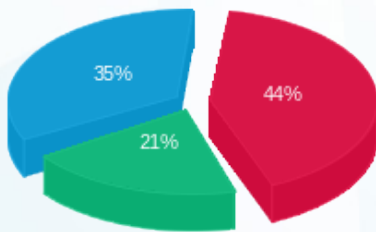

06/10/22 תאריך הפקה:
30/09/22 תאריך קריאה נוכחית:
01/09/22 תאריך קריאה קודמת:

שם דייר: עגול קומה 49 מרכז מבקרים ב.חיוני
שם אתר: מרכז עזריאלי תל אביב

לקוח/ה נכבד/ה, אנו מתכבדים להגיש את חישוב צריכת החשמל לתקופה 01/09/22 - 30/09/22:

עגול קומה 49 מרכז מבקרים ב.חיוני - 5 - 00015934(3x25)

סוג תעריף	סוג צריכה	קריאה קודמת	קריאה נוכחית	סה"כ צריכה בקוט"ש	מחיר לקוט"ש בא"ג	סה"כ לתשלום
פרטי חשבון עבור תאריכים:						
777	פסגה	01/09/22	30/09/22	353.64	49.77	176.01 ₪
778	גבע	12,383.91	12,583.86	199.95	41.06	82.10 ₪
779	שפל	34,289.93	34,706.02	416.10	33.83	140.77 ₪

סה"כ לדייר:

פסגה	גבע	שפל	סה"כ	שיא ביקוש
353.64	199.95	416.10	969.69	2.65
176.01 ₪	82.10 ₪	140.77 ₪	398.87 ₪	

סה"כ צריכה
סה"כ לתשלום

214.45 ₪	תשלום קבוע	
4.51 ₪	תשלום עבור גודל חיבור בKVA (3x25)	
617.83 ₪	סה"כ לתשלום	לא כולל מע"מ

התפלגות חיוב בש"ח לפי תע"ז