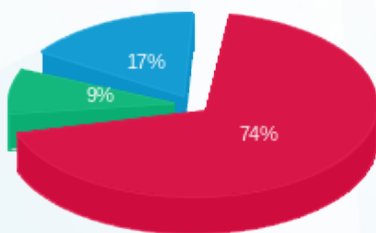

סה"כ לדייר:

פסגה	גבע	שפל	סה"כ	שיא ביקוש
179.80	26.50	63.80	270.10	1.51
₪ 74.10	₪ 8.76	₪ 16.95		₪ 99.81

סה"כ צריכה

סה"כ לתשלום

₪ 0.00	תשלום קבוע	
₪ 0.00	תשלום עבור גודל חיבור בKVA (0x0)	
₪ 99.81	סה"כ לתשלום	לא כולל מע"מ

התפלגות חיוב בש"ח לפי תעו"ז

■ פסגה (₪ 74.10)
■ גבע (₪ 8.76)
■ שפל (₪ 16.95)

הסטוריית צריכה בקוט"ש