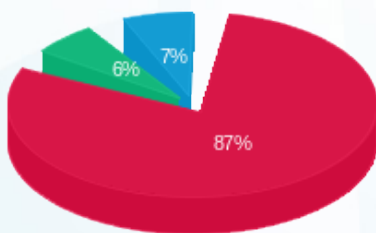

18/10/22 תאריך הפקה:
30/09/22 תאריך קריאה נוכחית:
01/09/22 תאריך קריאה קודמת:

שם דייר: קומה 04 - טוטנגו מטריקס
שם אתר: מגדלי TLV - דרום

לקוח/ה נכבד/ה, אנו מתכבדים להגיש את חישוב צריכת החשמל לתקופה **01/09/22 - 30/09/22**:

קומה 04 - טוטנגו מטריקס - 2 - 16224931(0x0)

סה"כ לתשלום	מחיר לקוט"ש בא"ג	סה"כ צריכה בקוט"ש	קריאה נוכחית	קריאה קודמת	סוג צריכה	סוג תעריף
			30/09/22	01/09/22	פרטי חשבון עבור תאריכים:	
₪ 36.06	41.21	87.50	2,607.30	2,519.80	פסגה	777
₪ 2.61	33.05	7.90	402.30	394.40	גבע	778
₪ 2.79	26.57	10.50	1,184.50	1,174.00	שפל	779

סה"כ לדייר:

שיא ביקוש	סה"כ	שפל	גבע	פסגה
130.83	105.90	10.50	7.90	87.50
	₪ 41.46	₪ 2.79	₪ 2.61	₪ 36.06

סה"כ צריכה
סה"כ לתשלום

₪ 0.00	תשלום קבוע	
₪ 0.00	תשלום עבור גודל חיבור בKVA (0x0)	
₪ 41.46	סה"כ לתשלום	לא כולל מע"מ

התפלגות חיוב בש"ח לפי תעו"ז