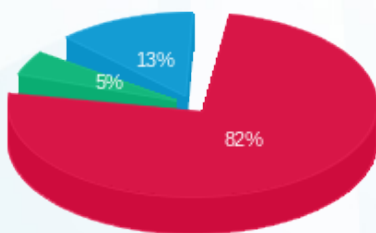

19/10/22 תאריך הפקה:
30/09/22 תאריך קריאה נוכחית:
01/09/22 תאריך קריאה קודמת:

שם דייר: *קומה 04 - פיינקולים MAX
שם אתר: מגדל אלייד

לקוח/ה נכבד/ה, אנו מתכבדים להגיש את חישוב צריכת החשמל לתקופה 01/09/22 - 30/09/22:

קומה 04 - פיינקולים 1 - 19092929 (3x400) MAX

סה"כ לתשלום	מחיר לקוט"ש בא"ג	סה"כ צריכה בקוט"ש	קריאה נוכחית	קריאה קודמת	סוג צריכה	סוג תעריף
			30/09/22	01/09/22		פרטי חשבון עבור תאריכים:
118.25 ₪	49.77	237.60	8,535.20	8,297.60	פסגה	777
6.73 ₪	41.06	16.40	1,380.40	1,364.00	גבע	778
19.22 ₪	33.83	56.80	6,525.60	6,468.80	שפל	779

סה"כ לדייר:

שיא ביקוש	סה"כ	שפל	גבע	פסגה
4.49	310.80	56.80	16.40	237.60
	144.20 ₪	19.22 ₪	6.73 ₪	118.25 ₪

סה"כ צריכה
סה"כ לתשלום

214.45 ₪	תשלום קבוע	
72.14 ₪	תשלום עבור גודל חיבור בKVA (3x400)	
430.79 ₪	סה"כ לתשלום	לא כולל מע"מ

התפלגות חיוב בש"ח לפי תעו"ז