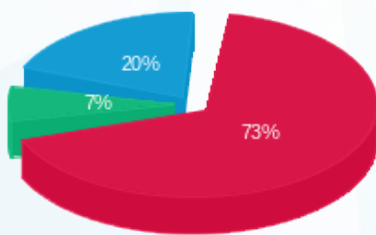

19/10/22 תאריך הפקה:
30/09/22 תאריך קריאה נוכחית:
01/09/22 תאריך קריאה קודמת:

שם דייר: *קומה 07 - פיינקולים MAX
שם אתר: מגדל אלייד

לקוח/ה נכבד/ה, אנו מתכבדים להגיש את חישוב צריכת החשמל לתקופה 01/09/22 - 30/09/22:

קומה 07 - פיינקולים 1 - 19092926 (3x250) MAX

סוג תעריף	סוג צריכה	קריאה קודמת	קריאה נוכחית	סה"כ צריכה בקוט"ש	מחיר לקוט"ש בא"ג	סה"כ לתשלום
פרטי חשבון עבור תאריכים:						
777	פסגה	01/09/22	30/09/22	128.00	49.77	63.71 ₪
778	גבע	1,378.00	1,392.40	14.40	41.06	5.91 ₪
779	שפל	7,703.60	7,756.40	52.80	33.83	17.86 ₪

סה"כ לדייר:

פסגה	גבע	שפל	סה"כ	שיא ביקוש
128.00	14.40	52.80	195.20	262.76
₪ 63.71	₪ 5.91	₪ 17.86	₪ 87.48	

סה"כ צריכה
סה"כ לתשלום

214.45 ₪	תשלום קבוע	
45.09 ₪	תשלום עבור גודל חיבור ב KVA (3x250)	
347.02 ₪	סה"כ לתשלום	לא כולל מע"מ

התפלגות חיוב בש"ח לפי תע"ז