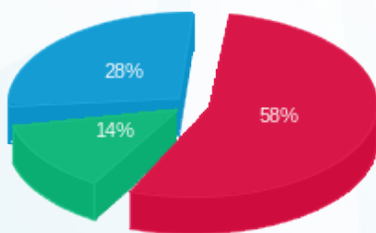

19/10/22 תאריך הפקה:
30/09/22 תאריך קריאה נוכחית:
01/09/22 תאריך קריאה קודמת:

שם דייר: בית קפה בינז - קומת קרקע
שם אתר: מאזדה 2

לקוח/ה נכבד/ה, אנו מתכבדים להגיש את חישוב צריכת החשמל לתקופה 01/09/22 - 30/09/22:

בית קפה בינז - קומת קרקע - 2 - 19093253 (3x125)

סה"כ לתשלום	מחיר לקוט"ש בא"ג	סה"כ צריכה בקוט"ש	קריאה נוכחית	קריאה קודמת	סוג צריכה	סוג תעריף
			30/09/22	01/09/22		פרטי חשבון עבור תאריכים:
731.52 ₪	49.77	1,469.80	13,330.00	11,860.20	פסגה	777
172.21 ₪	41.06	419.40	4,570.80	4,151.40	גבע	778
355.82 ₪	33.83	1,051.80	15,903.80	14,852.00	שפל	779

סה"כ לדייר:

שיא ביקוש	סה"כ	שפל	גבע	פסגה
390.13	2,941.00	1,051.80	419.40	1,469.80
	1,259.55 ₪	355.82 ₪	172.21 ₪	731.52 ₪

סה"כ צריכה
סה"כ לתשלום

214.45 ₪	תשלום קבוע	
22.54 ₪	תשלום עבור גודל חיבור בKVA (3x125)	
1,496.54 ₪	סה"כ לתשלום	לא כולל מע"מ

התפלגות חיוב בש"ח לפי תעו"ז