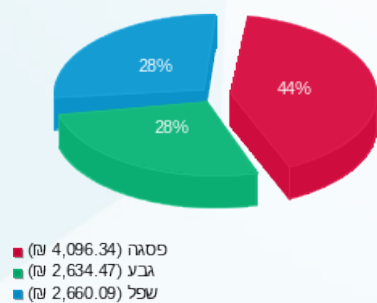

19/10/22 תאריך הפקה:
30/09/22 תאריך קריאה נוכחית:
01/09/22 תאריך קריאה קודמת:

שם דייר: גומבא
שם אתר: מגדלי TLV צפון

לקוח/ה נכבד/ה, אנו מתכבדים להגיש את חישוב צריכת החשמל לתקופה 01/09/22 - 30/09/22:

גומבא - 4 - 16224972(3x630)

סוג תעריף	סוג צריכה	קריאה קודמת	קריאה נוכחית	סה"כ צריכה בקוט"ש	מחיר לקוט"ש בא"ג	סה"כ לתשלום
פרטי חשבון עבור תאריכים:			01/09/22	30/09/22		
777	פסגה	389,972.80	397,007.37	7,034.57	49.77	3,501.10 ₪
778	גבע	174,584.00	180,458.94	5,874.94	41.06	2,412.25 ₪
779	שפל	419,832.00	427,179.70	7,347.70	33.83	2,485.73 ₪

יח' סינון מטבח י.ס.מ 6 - 4 - 16254181(3x20)

סוג תעריף	סוג צריכה	קריאה קודמת	קריאה נוכחית	סה"כ צריכה בקוט"ש	מחיר לקוט"ש בא"ג	סה"כ לתשלום
פרטי חשבון עבור תאריכים:			01/09/22	30/09/22		
777	פסגה	55,830.66	57,026.64	1,195.98	49.77	595.24 ₪
778	גבע	27,800.70	28,341.90	541.20	41.06	222.22 ₪
779	שפל	51,585.04	52,100.46	515.42	33.83	174.37 ₪

סה"כ לדייר:

פסגה	גבע	שפל	סה"כ	שיא ביקוש
8,230.55	6,416.14	7,863.12	22,509.82	35.74
₪ 4,096.34	₪ 2,634.47	₪ 2,660.09	₪ 9,390.91	

סה"כ צריכה
סה"כ לתשלום

₪ 214.45	תשלום קבוע	
₪ 117.22	תשלום עבור גודל חיבור בKVA (3x650)	
₪ 9,722.58	סה"כ לתשלום	לא כולל מע"מ

התפלגות חיוב בש"ח לפי תע"ז