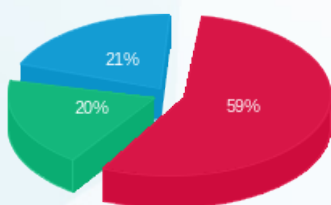

19/10/22 תאריך הפקה:
30/09/22 תאריך קריאה נוכחית:
01/09/22 תאריך קריאה קודמת:

שם דייר: האני לולו
שם אתר: מגדלי TLV צפון

לקוח/ה נכבד/ה, אנו מתכבדים להגיש את חישוב צריכת החשמל לתקופה 01/09/22 - 30/09/22:

האני לולו - 1 - 16224991(3x100)

סוג תעריף	סוג צריכה	קריאה קודמת	קריאה נוכחית	סה"כ צריכה בקוט"ש	מחיר לקוט"ש בא"ג	סה"כ לתשלום
פרטי חשבון עבור תאריכים:			01/09/22	30/09/22		
777	פסגה	62,006.28	63,536.88	1,530.60	49.77	761.78 ₪
778	גבע	25,484.46	26,100.55	616.09	41.06	252.97 ₪
779	שפל	53,873.08	54,661.60	788.52	33.83	266.76 ₪

מפסק F22 יח' סינון מטבח, י,ס,מ 3 - 1 - 16254239(3x20)

סוג תעריף	סוג צריכה	קריאה קודמת	קריאה נוכחית	סה"כ צריכה בקוט"ש	מחיר לקוט"ש בא"ג	סה"כ לתשלום
פרטי חשבון עבור תאריכים:			01/09/22	30/09/22		
777	פסגה	1,325.42	1,326.94	1.52	49.77	0.76 ₪
778	גבע	464.84	465.50	0.66	41.06	0.27 ₪
779	שפל	319.74	321.28	1.54	33.83	0.52 ₪

סה"כ לדירה:

פסגה	גבע	שפל	סה"כ	שיא ביקוש
1,532.12	616.75	790.06	2,938.93	13.52
₪ 762.53	₪ 253.24	₪ 267.28	₪ 1,283.05	

סה"כ צריכה
סה"כ לתשלום

214.45 ₪	תשלום קבוע	
21.64 ₪	תשלום עבור גודל חיבור בKVA (3x120)	
1,519.14 ₪	סה"כ לתשלום	לא כולל מע"מ

התפלגות חיוב בש"ח לפי תע"ז