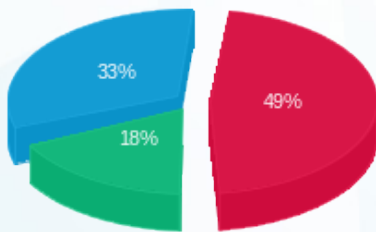

19/10/22 תאריך הפקה:
30/09/22 תאריך קריאה נוכחית:
01/09/22 תאריך קריאה קודמת:

שם דייר: מונאקטיב - מחסן מפסק Q160
שם אתר: מאזדה 2

לקוח/ה נכבד/ה, אנו מתכבדים להגיש את חישוב צריכת החשמל לתקופה 01/09/22 - 30/09/22:

מונאקטיב - מחסן מפסק 2 - 16092215 (3x160) - Q160

סה"כ לתשלום	מחיר לקוט"ש בא"ג	סה"כ צריכה בקוט"ש	קריאה נוכחית	קריאה קודמת	סוג צריכה	סוג תעריף
			30/09/22	01/09/22		פרטי חשבון עבור תאריכים:
168.20 ₪	49.77	337.95	2,167.05	1,829.10	פסגה	777
60.13 ₪	41.06	146.45	1,139.50	993.05	גבע	778
111.54 ₪	33.83	329.70	3,758.10	3,428.40	שפל	779

סה"כ לדייר:

שיא ביקוש	סה"כ	שפל	גבע	פסגה
4.39	814.10	329.70	146.45	337.95
	339.87 ₪	111.54 ₪	60.13 ₪	168.20 ₪

סה"כ צריכה
סה"כ לתשלום

0.00 ₪	תשלום קבוע	
28.86 ₪	תשלום עבור גודל חיבור בKVA (3x160)	
368.72 ₪	סה"כ לתשלום	לא כולל מע"מ

התפלגות חיוב בש"ח לפי תעו"ז