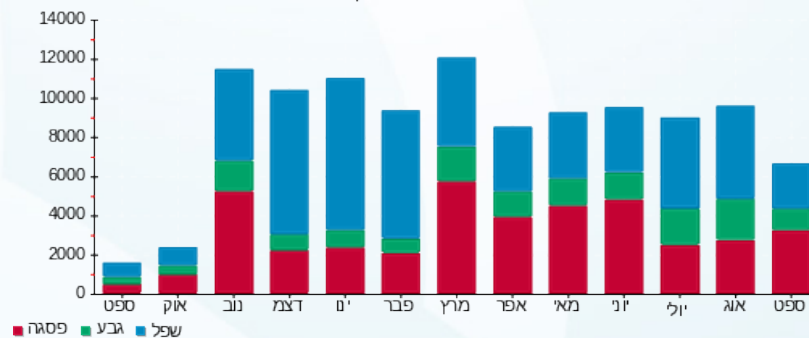

סה"כ לדירה:

פסגה	גבע	שפל	סה"כ	שיא ביקוש
2,936.70	984.50	2,065.30	5,986.50	105.48
1,461.60 ₪	404.24 ₪	698.69 ₪	2,564.52 ₪	

סה"כ צריכה

סה"כ לתשלום

300.00 ₪	תשלום קבוע	
40.58 ₪	תשלום עבור גודל חיבור בKVA (3x225)	
2,905.10 ₪	סה"כ לתשלום	לא כולל מע"מ

התפלגות חיוב בש"ח לפי תע"ז

פסגה (1,461.60 ₪) 57%
גבע (404.24 ₪) 27%
שפל (698.69 ₪) 16%

הסטוריית צריכה בקוט"ש

שפל גבע פסגה