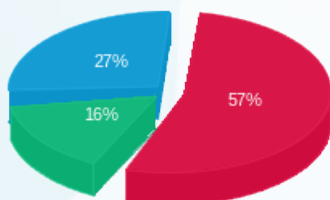

סה"כ לדירה:

פסגה	גבע	שפל	סה"כ	שיא ביקוש
2,936.70	984.50	2,065.30	5,986.50	105.48
1,461.60 ₪	404.24 ₪	698.69 ₪	2,564.52 ₪	

סה"כ צריכה

סה"כ לתשלום

300.00 ₪	תשלום קבוע	
40.58 ₪	תשלום עבור גודל חיבור בKVA (3x225)	
2,905.10 ₪	סה"כ לתשלום	לא כולל מע"מ

התפלגות חיוב בש"ח לפי תע"ז

פסגה (1,461.60 ₪) 57%
גבע (404.24 ₪) 27%
שפל (698.69 ₪) 16%

הסטוריית צריכה בקוט"ש

שפל גבע פסגה