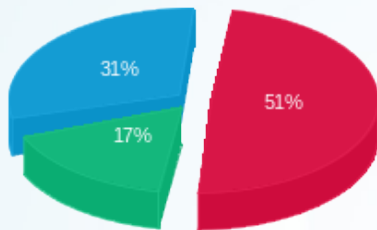

סה"כ לדירה:

פסגה	גבע	שפל	סה"כ	שיא ביקוש
3,956.30	1,608.70	3,537.80	9,102.80	13.48
₪ 1,969.05	₪ 660.53	₪ 1,196.84	₪ 3,826.42	

סה"כ צריכה

סה"כ לתשלום

₪ 214.45	תשלום קבוע	
₪ 72.14	תשלום עבור גודל חיבור בKVA (3x400)	
₪ 4,113.01	סה"כ לתשלום	לא כולל מע"מ

התפלגות חיוב בש"ח לפי תעו"ז