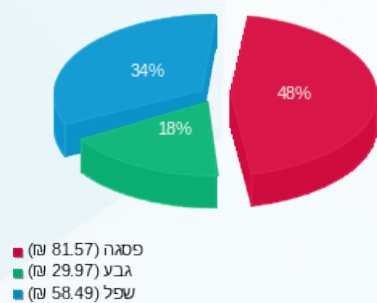

19/10/22 תאריך הפקה:
30/09/22 תאריך קריאה נוכחית:
01/09/22 תאריך קריאה קודמת:

שם דייר: קומה 14
שם אתר: מאזדה 2

לקוח/ה נכבד/ה, אנו מתכבדים להגיש את חישוב צריכת החשמל לתקופה 01/09/22 - 30/09/22:

ראשי ב.חיוני - 1 - 17313459(3x63)

סוג תעריף	סוג צריכה	קריאה קודמת	קריאה נוכחית	סה"כ צריכה בקוט"ש	מחיר לקוט"ש בא"ג	סה"כ לתשלום
פרטי חשבון עבור תאריכים:			30/09/22	01/09/22		
777	פסגה	38.10	161.90	123.80	49.77	61.62 ₪
778	גבע	33.90	87.50	53.60	41.06	22.01 ₪
779	שפל	91.90	215.70	123.80	33.83	41.88 ₪

קומה 14 חדר תקשורת - 1 - 21262716(0x0)

סוג תעריף	סוג צריכה	קריאה קודמת	קריאה נוכחית	סה"כ צריכה בקוט"ש	מחיר לקוט"ש בא"ג	סה"כ לתשלום
פרטי חשבון עבור תאריכים:			30/09/22	01/09/22		
777	פסגה	9.90	50.00	40.10	49.77	19.96 ₪
778	גבע	10.30	29.70	19.40	41.06	7.97 ₪
779	שפל	29.80	78.90	49.10	33.83	16.61 ₪

סה"כ לדיר:

פסגה	גבע	שפל	סה"כ	שיא ביקוש
163.90	73.00	172.90	409.80	1.42
₪ 81.57	₪ 29.97	₪ 58.49	₪ 170.04	

סה"כ צריכה
סה"כ לתשלום

214.45 ₪	תשלום קבוע	
11.36 ₪	תשלום עבור גודל חיבור בKVA (3x63)	
395.85 ₪	סה"כ לתשלום	לא כולל מע"מ

התפלגות חיוב בש"ח לפי תע"ז