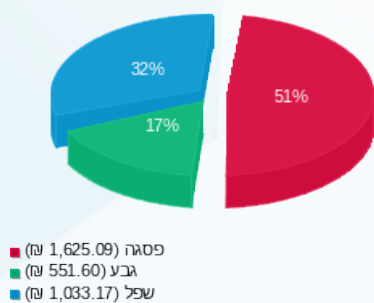

קומה 16 - פאלו אלטו - 4 - 16193847(3x160)

סוג תעריף	סוג צריכה	קריאה קודמת	קריאה נוכחית	סה"כ צריכה בקוט"ש	מחיר לקוט"ש בא"ג	סה"כ לתשלום
			30/09/22	01/09/22	פרטי חשבון עבור תאריכים:	
777	פסגה	47,376.20	48,486.80	1,110.60	49.77	552.75 ₪
778	גבע	17,798.80	18,252.40	453.60	41.06	186.25 ₪
779	שפל	53,981.20	55,004.80	1,023.60	33.83	346.28 ₪

סה"כ לדירה:

פסגה	גבע	שפל	סה"כ	שיא ביקוש
3,265.20	1,343.40	3,054.00	7,662.60	17.27
1,625.09 ₪	551.60 ₪	1,033.17 ₪	3,209.86 ₪	

סה"כ צריכה

סה"כ לתשלום

214.45 ₪	תשלום קבוע	
57.71 ₪	תשלום עבור גודל חיבור בKVA (3x320)	
3,482.02 ₪	סה"כ לתשלום	לא כולל מע"מ

התפלגות חיוב בש"ח לפי תע"ז

הסטוריית צריכה בקוט"ש