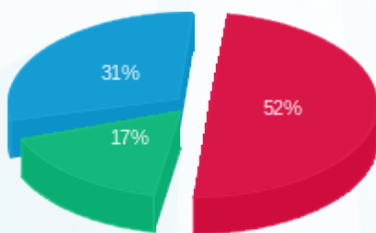

אולמי קינגסטון מטבח - 1 - 18075340 (3x400)

סוג תעריף	סוג צריכה	קריאה קודמת	קריאה נוכחית	סה"כ צריכה בקוט"ש	מחיר לקוט"ש בא"ג	סה"כ לתשלום
פרטי חשבון עבור תאריכים:						
777	פסגה	01/09/22	30/09/22	4,684.78	49.77	2,331.61 ₪
778	גבע	50,706.30	52,582.41	1,876.11	41.06	770.33 ₪
779	שפל	129,541.00	133,626.63	4,085.63	33.83	1,382.17 ₪

סה"כ לדייר:

פסגה	גבע	שפל	סה"כ	שיא ביקוש
4,684.78	1,876.11	4,085.63	10,646.52	
2,331.61 ₪	770.33 ₪	1,382.17 ₪	4,484.11 ₪	

סה"כ צריכה

סה"כ לתשלום

214.45 ₪	תשלום קבוע	
72.14 ₪	תשלום עבור גודל חיבור בKVA (3x400)	
4,770.70 ₪	סה"כ לתשלום	לא כולל מע"מ

התפלגות חיוב בש"ח לפי תע"ז

■ פסגה (2,331.61 ₪)  
 ■ גבע (770.33 ₪)  
 ■ שפל (1,382.17 ₪)

הסטוריית צריכה בקוט"ש