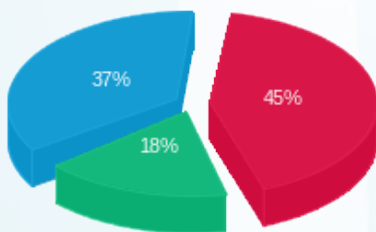

סה"כ לדייר:

פסגה	גבע	שפל	סה"כ	שיא ביקוש
279.60	136.05	339.55	755.20	3.10
139.16 ₪	55.86 ₪	114.87 ₪	309.89 ₪	

סה"כ צריכה
 סה"כ לתשלום

214.45 ₪	תשלום קבוע	בזק החברה הישראלית לתקשורת
0.00 ₪	תשלום עבור גודל חיבור בKVA (0x0)	
524.34 ₪	סה"כ לתשלום	לא כולל מע"מ

M4U SQL 1 341341

התפלגות חיוב בש"ח לפי תעו"ז

פסגה (139.16 ₪)
 גבע (55.86 ₪)
 שפל (114.87 ₪)

הסטוריית צריכה בקוט"ש