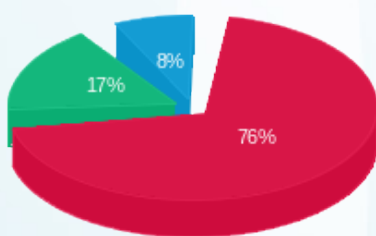

סה"כ לדייר:

שיא ביקוש	סה"כ	שפל	גבע	פסגה
9.19	787.25	144.00	211.75	431.50
	₪ 627.92	₪ 48.70	₪ 104.82	₪ 474.39

סה"כ צריכה

סה"כ לתשלום

0.00 ₪	תשלום קבוע	
7.42 ₪	תשלום עבור גודל חיבור בKVA (3x40)	
635.33 ₪	סה"כ לתשלום	לא כולל מע"מ

התפלגות חיוב בש"ח לפי תעו"ז

פסגה (₪ 474.39) 76%
גבע (₪ 104.82) 17%
שפל (₪ 48.70) 8%

הסטוריית צריכה בקוט"ש