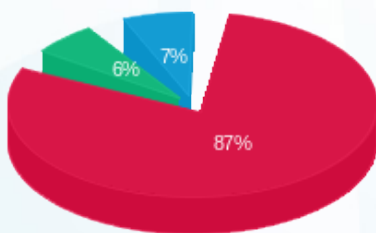

23/10/22 תאריך הפקה:
30/09/22 תאריך קריאה נוכחית:
01/09/22 תאריך קריאה קודמת:

שם דייר: קומה 04 - טוטנגו מטריקס
שם אתר: מגדלי TLV - דרום

לקוח/ה נכבד/ה, אנו מתכבדים להגיש את חישוב צריכת החשמל לתקופה 01/09/22 - 30/09/22:

קומה 04 - טוטנגו מטריקס - 2 - (0x0)16224931

סה"כ לתשלום	מחיר לקוט"ש בא"ג	סה"כ צריכה בקוט"ש	קריאה נוכחית	קריאה קודמת	סוג צריכה	סוג תעריף
			30/09/22	01/09/22	פרטי חשבון עבור תאריכים:	
₪ 36.06	41.21	87.50	2,607.30	2,519.80	פסגה	777
₪ 2.61	33.05	7.90	402.30	394.40	גבע	778
₪ 2.79	26.57	10.50	1,184.50	1,174.00	שפל	779

סה"כ לדייר:

שיא ביקוש	סה"כ	שפל	גבע	פסגה
130.83	105.90	10.50	7.90	87.50
	₪ 41.46	₪ 2.79	₪ 2.61	₪ 36.06

סה"כ צריכה
סה"כ לתשלום

₪ 0.00	תשלום קבוע	
₪ 0.00	תשלום עבור גודל חיבור בKVA (0x0)	
₪ 41.46	סה"כ לתשלום	לא כולל מע"מ

התפלגות חיוב בש"ח לפי תעו"ז