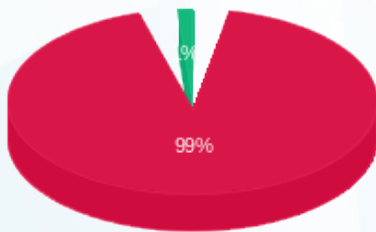

23/10/22 תאריך הפקה:
30/09/22 תאריך קריאה נוכחית:
01/09/22 תאריך קריאה קודמת:

שם דייר: קומה 06 - זד טו איי סטורן גלובל
שם אתר: מגדלי TLV - דרום

לקוח/ה נכבד/ה, אנו מתכבדים להגיש את חישוב צריכת החשמל לתקופה 01/09/22 - 30/09/22:

קומה 06 - זד טו איי סטורן גלובל - 3 - 16254232(0x0)

סוג תעריף	סוג צריכה	קריאה קודמת	קריאה נוכחית	סה"כ צריכה בקוט"ש	מחיר לקוט"ש בא"ג	סה"כ לתשלום
פרטי חשבון עבור תאריכים:						
777	פסגה	01/09/22	30/09/22	50.90	41.21	20.98 ₪
778	גבע	239.50	240.40	0.90	33.05	0.30 ₪
779	שפל	753.30	753.30	0.00	26.57	0.00 ₪

סה"כ לדייר:

פסגה	גבע	שפל	סה"כ	שיא ביקוש
50.90	0.90	0.00	51.80	0.64
20.98 ₪	0.30 ₪	0.00 ₪	21.27 ₪	

סה"כ צריכה
סה"כ לתשלום

0.00 ₪	תשלום קבוע	
0.00 ₪	תשלום עבור גודל חיבור בKVA (0x0)	
21.27 ₪	סה"כ לתשלום	לא כולל מע"מ

התפלגות חיוב בש"ח לפי תעו"ז