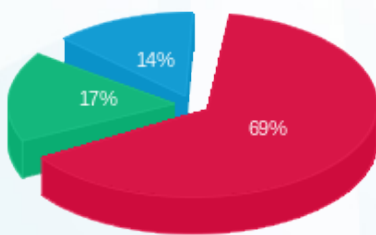

23/10/22 תאריך הפקה:
30/09/22 תאריך קריאה נוכחית:
01/09/22 תאריך קריאה קודמת:

שם דייר: קומה 07 ז.י.ס גלובל מ"א
שם אתר: מגדלי TLV - דרום

לקוח/ה נכבד/ה, אנו מתכבדים להגיש את חישוב צריכת החשמל לתקופה 01/09/22 - 30/09/22:

קומה 07 ז.י.ס גלובל מ"א - 2 - 19093448(0x0)

סוג תעריף	סוג צריכה	קריאה קודמת	קריאה נוכחית	סה"כ צריכה בקוט"ש	מחיר לקוט"ש בא"ג	סה"כ לתשלום
פרטי חשבון עבור תאריכים:						
777	פסגה	01/09/22	30/09/22	185.75	41.21	76.55 ₪
778	גבע	934.15	992.45	58.30	33.05	19.27 ₪
779	שפל	1,672.85	1,730.35	57.50	26.57	15.28 ₪

סה"כ לדיר:

פסגה	גבע	שפל	סה"כ	שיא ביקוש
185.75	58.30	57.50	301.55	1.41
₪ 76.55	₪ 19.27	₪ 15.28	₪ 111.09	

סה"כ צריכה
סה"כ לתשלום

₪ 0.00	תשלום קבוע	
₪ 0.00	תשלום עבור גודל חיבור בKVA (0x0)	
₪ 111.09	סה"כ לתשלום	לא כולל מע"מ

התפלגות חיוב בש"ח לפי תעו"ז