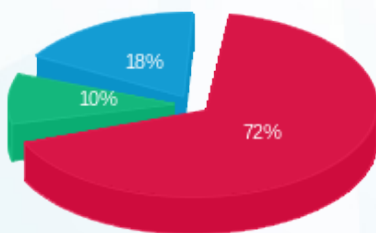

23/10/22 תאריך הפקה:
30/09/22 תאריך קריאה נוכחית:
01/09/22 תאריך קריאה קודמת:

שם דייר: קומה 10 - יהל מהנדסים
שם אתר: מגדלי TLV - דרום

לקוח/ה נכבד/ה, אנו מתכבדים להגיש את חישוב צריכת החשמל לתקופה **01/09/22 - 30/09/22**:

קומה 10 - יהל מהנדסים - 2 - 16193345(0x0)

סוג תעריף	סוג צריכה	קריאה קודמת	קריאה נוכחית	סה"כ צריכה בקוט"ש	מחיר לקוט"ש בא"ג	סה"כ לתשלום
פרטי חשבון עבור תאריכים:						
777	פסגה	01/09/22	30/09/22	351.70	41.21	144.94 ₪
778	גבע	3,435.10	3,495.20	60.10	33.05	19.86 ₪
779	שפל	14,112.30	14,247.20	134.90	26.57	35.84 ₪

סה"כ לדייר:

פסגה	גבע	שפל	סה"כ	שיא ביקוש
351.70	60.10	134.90	546.70	3.08
144.94 ₪	19.86 ₪	35.84 ₪	200.64 ₪	

סה"כ צריכה
סה"כ לתשלום

0.00 ₪	תשלום קבוע	
0.00 ₪	תשלום עבור גודל חיבור בKVA (0x0)	
200.64 ₪	סה"כ לתשלום	לא כולל מע"מ

התפלגות חיוב בש"ח לפי תעו"ז