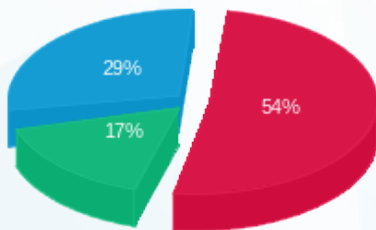

23/10/22 תאריך הפקה:
30/09/22 תאריך קריאה נוכחית:
01/09/22 תאריך קריאה קודמת:

שם דייר: קומה 11 - סיטרו סקרינינג
שם אתר: מגדלי TLV - דרום

לקוח/ה נכבד/ה, אנו מתכבדים להגיש את חישוב צריכת החשמל לתקופה 01/09/22 - 30/09/22:

קומה 11 - סיטרו סקרינינג - 2 - 16224935(0x0)

סה"כ לתשלום	מחיר לקוט"ש בא"ג	סה"כ צריכה בקוט"ש	קריאה נוכחית	קריאה קודמת	סוג צריכה	סוג תעריף
			30/09/22	01/09/22	פרטי חשבון עבור תאריכים:	
125.81 ₪	41.21	305.30	8,489.80	8,184.50	פסגה	777
38.87 ₪	33.05	117.60	2,246.00	2,128.40	גבע	778
68.44 ₪	26.57	257.60	4,364.20	4,106.60	שפל	779

סה"כ לדייר:

שיא ביקוש	סה"כ	שפל	גבע	פסגה
2.08	680.50	257.60	117.60	305.30
	233.13 ₪	68.44 ₪	38.87 ₪	125.81 ₪

סה"כ צריכה
סה"כ לתשלום

0.00 ₪	תשלום קבוע	
0.00 ₪	תשלום עבור גודל חיבור בKVA (0x0)	
233.13 ₪	סה"כ לתשלום	לא כולל מע"מ

התפלגות חיוב בש"ח לפי תעו"ז