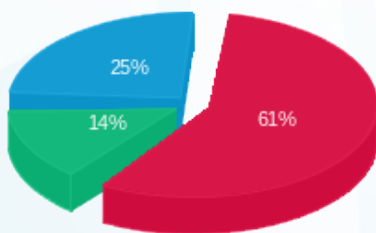

לקוח/ה נכבד/ה, אנו מתכבדים להגיש את חישוב צריכת החשמל לתקופה 01/09/22 - 30/09/22:

סיקס אובר סיקס - 2 - 16224933(0x0)

סוג תעריף	סוג צריכה	קריאה קודמת	קריאה נוכחית	סה"כ צריכה בקוט"ש	מחיר לקוט"ש בא"ג	סה"כ לתשלום
פרטי חשבון עבור תאריכים:						
777	פסגה	01/09/22	30/09/22	79.09	41.21	32.59 ₪
778	גבע	659.69	681.93	22.25	33.05	7.35 ₪
779	שפל	2,576.42	2,627.72	51.30	26.57	13.63 ₪

סה"כ לדייר:

פסגה	גבע	שפל	סה"כ	שיא ביקוש
79.09	22.25	51.30	152.63	1.42
₪ 32.59	₪ 7.35	₪ 13.63	₪ 53.57	

סה"כ צריכה

סה"כ לתשלום

₪ 0.00	תשלום קבוע	
₪ 0.00	תשלום עבור גודל חיבור בKVA (0x0)	
₪ 53.57	סה"כ לתשלום	לא כולל מע"מ

התפלגות חיוב בש"ח לפי תע"ז

פסגה (₪ 32.59) ■
גבע (₪ 7.35) ■
שפל (₪ 13.63) ■

הסטוריית צריכה בקוט"ש

פסגה ■ גבע ■ שפל