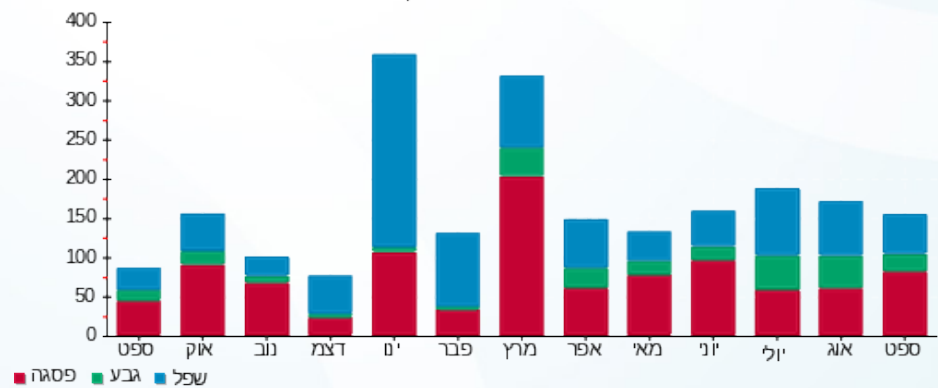

לקוח/ה נכבד/ה, אנו מתכבדים להגיש את חישוב צריכת החשמל לתקופה 01/09/22 - 30/09/22:

סיקס אובר סיקס - 2 - 16224933(0x0)

סוג תעריף	סוג צריכה	קריאה קודמת	קריאה נוכחית	סה"כ צריכה בקוט"ש	מחיר לקוט"ש בא"ג	סה"כ לתשלום
פרטי חשבון עבור תאריכים:						
777	פסגה	01/09/22	30/09/22	79.09	41.21	32.59 ₪
778	גבע	659.69	681.93	22.25	33.05	7.35 ₪
779	שפל	2,576.42	2,627.72	51.30	26.57	13.63 ₪

סה"כ לדייר:

פסגה	גבע	שפל	סה"כ	שיא ביקוש
79.09	22.25	51.30	152.63	1.42
₪ 32.59	₪ 7.35	₪ 13.63	₪ 53.57	

סה"כ צריכה

סה"כ לתשלום

₪ 0.00	תשלום קבוע	
₪ 0.00	תשלום עבור גודל חיבור בKVA (0x0)	
₪ 53.57	סה"כ לתשלום	לא כולל מע"מ

התפלגות חיוב בש"ח לפי תע"ז

פסגה (₪ 32.59) ■
גבע (₪ 7.35) ■
שפל (₪ 13.63) ■

הסטוריית צריכה בקוט"ש

פסגה ■ גבע ■ שפל