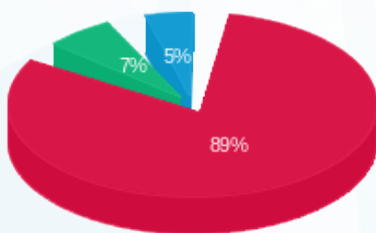

סה"כ לדייר:

פסגה	גבע	שפל	סה"כ	שיא ביקוש
129.60	12.00	10.80	152.40	0.94
53.41 ₪	3.97 ₪	2.87 ₪	60.24 ₪	

סה"כ צריכה

סה"כ לתשלום

0.00 ₪	תשלום קבוע	
0.00 ₪	תשלום עבור גודל חיבור בKVA (0x0)	
60.24 ₪	סה"כ לתשלום	לא כולל מע"מ

התפלגות חיוב בש"ח לפי תעו"ז

- פסגה (53.41 ₪)
- גבע (3.97 ₪)
- שפל (2.87 ₪)

הסטוריית צריכה בקוט"ש