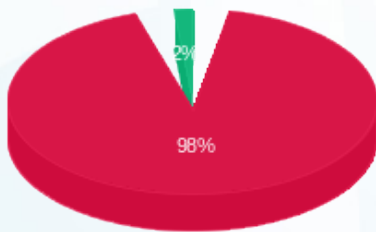

23/10/22 תאריך הפקה:
30/09/22 תאריך קריאה נוכחית:
01/09/22 תאריך קריאה קודמת:

שם דייר: קומה 13 - קי בי איי אס בעמ
שם אתר: מגדלי TLV - דרום

לקוח/ה נכבד/ה, אנו מתכבדים להגיש את חישוב צריכת החשמל לתקופה 01/09/22 - 30/09/22:

קומה 13 קיי. בי. אס בעמ - 1 - 17312631(0x0)

סוג תעריף	סוג צריכה	קריאה קודמת	קריאה נוכחית	סה"כ צריכה בקוט"ש	מחיר לקוט"ש בא"ג	סה"כ לתשלום
פרטי חשבון עבור תאריכים:						
777	פסגה	01/09/22	30/09/22	93.40	41.21	38.49 ₪
778	גבע	390.00	392.10	2.10	33.05	0.69 ₪
779	שפל	2,343.10	2,343.10	0.00	26.57	0.00 ₪

סה"כ לדייר:

פסגה	גבע	שפל	סה"כ	שיא ביקוש
93.40	2.10	0.00	95.50	10.31
38.49 ₪	0.69 ₪	0.00 ₪	39.18 ₪	

סה"כ צריכה
סה"כ לתשלום

0.00 ₪	תשלום קבוע	
0.00 ₪	תשלום עבור גודל חיבור בKVA (0x0)	
39.18 ₪	סה"כ לתשלום	לא כולל מע"מ

התפלגות חיוב בש"ח לפי תעו"ז