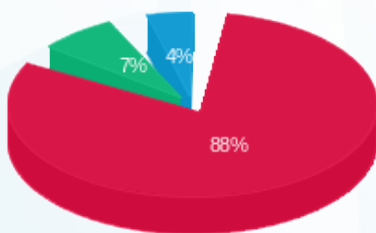

סה"כ לדייר:

פסגה	גבע	שפל	סה"כ	שיא ביקוש
407.90	43.00	32.20	483.10	3.54
168.10 ₪	14.21 ₪	8.56 ₪	190.86 ₪	

סה"כ צריכה

סה"כ לתשלום

0.00 ₪	תשלום קבוע	
0.00 ₪	תשלום עבור גודל חיבור בKVA (0x0)	
190.86 ₪	סה"כ לתשלום	לא כולל מע"מ

התפלגות חיוב בש"ח לפי תעו"ז

- פסגה (168.10 ₪)
- גבע (14.21 ₪)
- שפל (8.56 ₪)

הסטוריית צריכה בקוט"ש