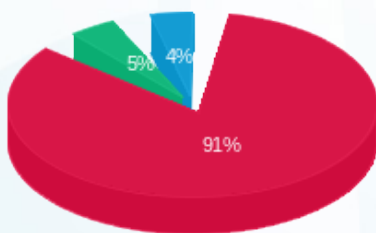

סה"כ לדייר:

פסגה	גבע	שפל	סה"כ	שיא ביקוש
112.90	7.00	7.80	127.70	1.71
₪ 46.53	₪ 2.31	₪ 2.07	₪ 50.91	

סה"כ צריכה

סה"כ לתשלום

₪ 0.00	<b>תשלום קבוע</b>	
₪ 0.00	<b>תשלום עבור גודל חיבור בKVA (0x0)</b>	
₪ 50.91	<b>סה"כ לתשלום</b>	<b>לא כולל מע"מ</b>

התפלגות חיוב בש"ח לפי תע"ז

- פסגה (₪ 46.53)
- גבע (₪ 2.31)
- שפל (₪ 2.07)

הסטוריית צריכה בקוט"ש