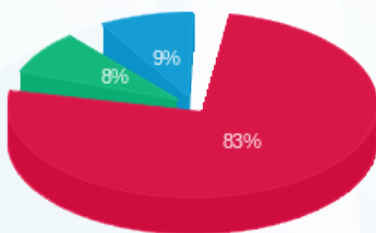

סה"כ לדייר:

שיא ביקוש	סה"כ	שפל	גבע	פסגה
4.66	348.40	46.00	33.90	268.50
	₪ 134.08	₪ 12.22	₪ 11.20	₪ 110.65

סה"כ צריכה

סה"כ לתשלום

₪ 0.00	תשלום קבוע	
₪ 0.00	תשלום עבור גודל חיבור בKVA (0x0)	
₪ 134.08	סה"כ לתשלום	לא כולל מע"מ

התפלגות חיוב בש"ח לפי תעו"ז

■ פסגה (₪ 110.65)
■ גבע (₪ 11.20)
■ שפל (₪ 12.22)

הסטוריית צריכה בקוט"ש