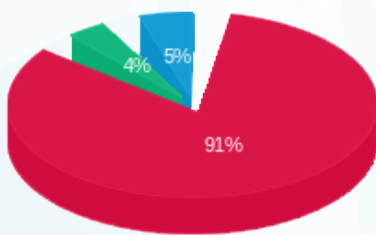

23/10/22 תאריך הפקה:
30/09/22 תאריך קריאה נוכחית:
01/09/22 תאריך קריאה קודמת:

שם דייר: קומה 22 - סלוט סקוירטי (ברטמן)
שם אתר: מגדלי TLV - דרום

לקוח/ה נכבד/ה, אנו מתכבדים להגיש את חישוב צריכת החשמל לתקופה 01/09/22 - 30/09/22:

קומה 22 - סלוט סקוירטי (ברטמן) - 3 - 16224955(0x0)

סוג תעריף	סוג צריכה	קריאה קודמת	קריאה נוכחית	סה"כ צריכה בקוט"ש	מחיר לקוט"ש בא"ג	סה"כ לתשלום
פרטי חשבון עבור תאריכים:						
777	פסגה	01/09/22	30/09/22	259.50	41.21	106.94 ₪
778	גבע	1,895.50	1,909.30	13.80	33.05	4.56 ₪
779	שפל	3,969.90	3,993.10	23.20	26.57	6.16 ₪

סה"כ לדיר:

פסגה	גבע	שפל	סה"כ	שיא ביקוש
259.50	13.80	23.20	296.50	1.69
106.94 ₪	4.56 ₪	6.16 ₪	117.67 ₪	

סה"כ צריכה
סה"כ לתשלום

0.00 ₪	תשלום קבוע	
0.00 ₪	תשלום עבור גודל חיבור בKVA (0x0)	
117.67 ₪	סה"כ לתשלום	לא כולל מע"מ

התפלגות חיוב בש"ח לפי תע"ז