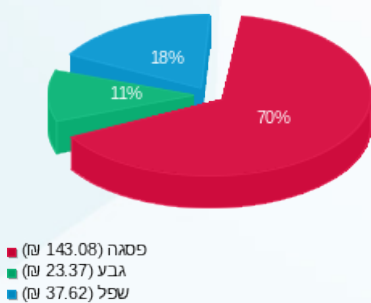

23/10/22 תאריך הפקה:
30/09/22 תאריך קריאה נוכחית:
01/09/22 תאריך קריאה קודמת:

שם דייר: קומה 26 - שובל (טיגי 17)
שם אתר: מגדלי TLV - דרום

לקוח/ה נכבד/ה, אנו מתכבדים להגיש את חישוב צריכת החשמל לתקופה 01/09/22 - 30/09/22:

קומה 26 - שובל (טיגי 17) - 3 - 16224928(0x0)

סוג תעריף	סוג צריכה	קריאה קודמת	קריאה נוכחית	סה"כ צריכה בקוט"ש	מחיר לקוט"ש בא"ג	סה"כ לתשלום
			30/09/22	01/09/22	פרטי חשבון עבור תאריכים:	
777	פסגה	8,281.90	8,388.70	106.80	41.21	44.01 ₪
778	גבע	1,305.80	1,315.00	9.20	33.05	3.04 ₪
779	שפל	1,842.00	1,860.50	18.50	26.57	4.92 ₪

קומה 26 - שובל (טיגי 17) - 4 - 16224928(0x0)

סוג תעריף	סוג צריכה	קריאה קודמת	קריאה נוכחית	סה"כ צריכה בקוט"ש	מחיר לקוט"ש בא"ג	סה"כ לתשלום
			30/09/22	01/09/22	פרטי חשבון עבור תאריכים:	
777	פסגה	8,956.80	9,197.20	240.40	41.21	99.07 ₪
778	גבע	2,749.90	2,811.40	61.50	33.05	20.33 ₪
779	שפל	7,171.90	7,295.00	123.10	26.57	32.71 ₪

סה"כ לדירה:

פסגה	גבע	שפל	סה"כ	שיא ביקוש
347.20	70.70	141.60	559.50	1.91
₪ 143.08	₪ 23.37	₪ 37.62	₪ 204.07	

סה"כ צריכה
סה"כ לתשלום

₪ 0.00	תשלום קבוע	
₪ 0.00	תשלום עבור גודל חיבור בKVA (0x0)	
₪ 204.07	סה"כ לתשלום	לא כולל מע"מ

התפלגות חיוב בש"ח לפי תע"ז