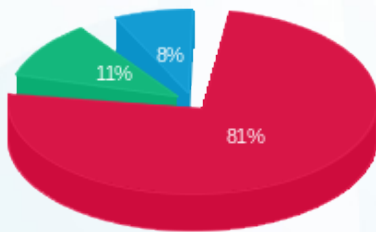

23/10/22 תאריך הפקה:
30/09/22 תאריך קריאה נוכחית:
01/09/22 תאריך קריאה קודמת:

שם דייר: קומה 27 - שובל (589 מ"ר) Double Verify
שם אתר: מגדלי TLV - דרום

לקוח/ה נכבד/ה, אנו מתכבדים להגיש את חישוב צריכת החשמל לתקופה 01/09/22 - 30/09/22:

שובל (589 מ"ר) - (0x0)16224921 - 3 Double Verify

סוג תעריף	סוג צריכה	קריאה קודמת	קריאה נוכחית	סה"כ צריכה בקוט"ש	מחיר לקוט"ש בא"ג	סה"כ לתשלום
פרטי חשבון עבור תאריכים:						
777	פסגה	01/09/22	30/09/22	234.60	41.21	96.68 ₪
778	גבע	1,248.40	1,288.20	39.80	33.05	13.15 ₪
779	שפל	1,834.00	1,868.80	34.80	26.57	9.25 ₪

סה"כ לדייר:

פסגה	גבע	שפל	סה"כ	שיא ביקוש
234.60	39.80	34.80	309.20	2.45
₪ 96.68	₪ 13.15	₪ 9.25	₪ 119.08	

סה"כ צריכה
סה"כ לתשלום

₪ 0.00	תשלום קבוע	
₪ 0.00	תשלום עבור גודל חיבור בKVA (0x0)	
₪ 119.08	סה"כ לתשלום	לא כולל מע"מ

התפלגות חיוב בש"ח לפי תע"ז