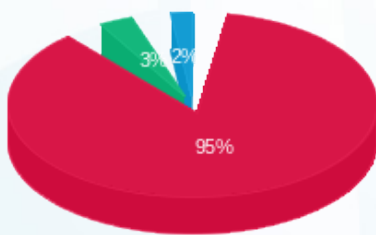

23/10/22 תאריך הפקה:
30/09/22 תאריך קריאה נוכחית:
01/09/22 תאריך קריאה קודמת:

שם דייר: קומה 29 לייטספיין (40%)
שם אתר: מגדלי TLV - דרום

לקוח/ה נכבד/ה, אנו מתכבדים להגיש את חישוב צריכת החשמל לתקופה 01/09/22 - 30/09/22:

קומה 29 לייטספיין (40%) - 2 - 16224923 (0x0)

סוג תעריף	סוג צריכה	קריאה קודמת	קריאה נוכחית	סה"כ צריכה בקוט"ש	מחיר לקוט"ש בא"ג	סה"כ לתשלום
פרטי חשבון עבור תאריכים:						
777	פסגה	01/09/22	30/09/22	66.64	41.21	27.46 ₪
778	גבע	272.76	275.60	2.84	33.05	0.94 ₪
779	שפל	312.96	315.28	2.32	26.57	0.62 ₪

סה"כ לדיר:

פסגה	גבע	שפל	סה"כ	שיא ביקוש
66.64	2.84	2.32	71.80	1.60
27.46 ₪	0.94 ₪	0.62 ₪	29.02 ₪	

סה"כ צריכה
סה"כ לתשלום

0.00 ₪	תשלום קבוע	
0.00 ₪	תשלום עבור גודל חיבור בKVA (0x0)	
29.02 ₪	סה"כ לתשלום	לא כולל מע"מ

התפלגות חיוב בש"ח לפי תע"ז