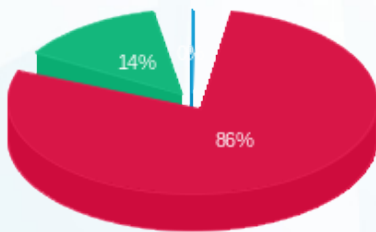

23/10/22 תאריך הפקה:
30/09/22 תאריך קריאה נוכחית:
01/09/22 תאריך קריאה קודמת:

שם דייר: קומה 33 - בית ספר לבגרויות גבע
שם אתר: מגדלי TLV - דרום

לקוח/ה נכבד/ה, אנו מתכבדים להגיש את חישוב צריכת החשמל לתקופה 01/09/22 - 30/09/22:

קומה 33 - בית ספר לבגרויות גבע - 1 - 16224947(0x0)

סוג תעריף	סוג צריכה	קריאה קודמת	קריאה נוכחית	סה"כ צריכה בקוט"ש	מחיר לקוט"ש בא"ג	סה"כ לתשלום
פרטי חשבון עבור תאריכים:						
777	פסגה	01/09/22	30/09/22	320.60	41.21	132.12 ₪
778	גבע	4,108.40	4,174.20	65.80	33.05	21.75 ₪
779	שפל	5,387.00	5,388.00	1.00	26.57	0.27 ₪

סה"כ לדייר:

פסגה	גבע	שפל	סה"כ	שיא ביקוש
320.60	65.80	1.00	387.40	5.93
132.12 ₪	21.75 ₪	0.27 ₪	154.13 ₪	

סה"כ צריכה
סה"כ לתשלום

0.00 ₪	תשלום קבוע	
0.00 ₪	תשלום עבור גודל חיבור בKVA (0x0)	
154.13 ₪	סה"כ לתשלום	לא כולל מע"מ

התפלגות חיוב בש"ח לפי תעו"ז