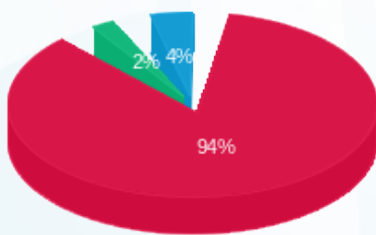

23/10/22 תאריך הפקה:
30/09/22 תאריך קריאה נוכחית:
01/09/22 תאריך קריאה קודמת:

שם דייר: קומה 35 - סלקטמדיה-קומברט
שם אתר: מגדלי TLV - דרום

לקוח/ה נכבד/ה, אנו מתכבדים להגיש את חישוב צריכת החשמל לתקופה 01/09/22 - 30/09/22:

קומה 35 - סלקטמדיה/ קומברט - 1 - 18247549(0x1)

סוג תעריף	סוג צריכה	קריאה קודמת	קריאה נוכחית	סה"כ צריכה בקוט"ש	מחיר לקוט"ש בא"ג	סה"כ לתשלום
פרטי חשבון עבור תאריכים:						
777	פסגה	01/09/22	30/09/22	134.80	41.21	55.55 ₪
778	גבע	617.60	621.50	3.90	33.05	1.29 ₪
779	שפל	1,217.10	1,226.50	9.40	26.57	2.50 ₪

סה"כ לדייר:

פסגה	גבע	שפל	סה"כ	שיא ביקוש
134.80	3.90	9.40	148.10	12.32
55.55 ₪	1.29 ₪	2.50 ₪	59.34 ₪	

סה"כ צריכה
סה"כ לתשלום

0.00 ₪	תשלום קבוע	
0.00 ₪	תשלום עבור גודל חיבור בKVA (0x1)	
59.34 ₪	סה"כ לתשלום	לא כולל מע"מ

התפלגות חיוב בש"ח לפי תעו"ז