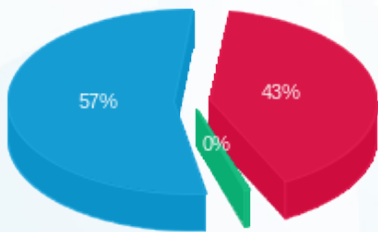

23/10/22 תאריך הפקה:
30/09/22 תאריך קריאה נוכחית:
01/09/22 תאריך קריאה קודמת:

שם דייר: קומה 37 - פלמן את פלמן
שם אתר: מגדלי TLV - דרום

לקוח/ה נכבד/ה, אנו מתכבדים להגיש את חישוב צריכת החשמל לתקופה 01/09/22 - 30/09/22:

פלמן - 3 - 16224930(0x0)

סוג תעריף	סוג צריכה	קריאה קודמת	קריאה נוכחית	סה"כ צריכה בקוט"ש	מחיר לקוט"ש בא"ג	סה"כ לתשלום
פרטי חשבון עבור תאריכים:						
777	פסגה	01/09/22	30/09/22	35.80	41.21	14.75 ₪
778	גבע	794.10	794.50	0.40	33.05	0.13 ₪
779	שפל	1,839.80	1,913.60	73.80	26.57	19.61 ₪

סה"כ לדייר:

פסגה	גבע	שפל	סה"כ	שיא ביקוש
35.80	0.40	73.80	110.00	1.44
14.75 ₪	0.13 ₪	19.61 ₪	34.49 ₪	

סה"כ צריכה
סה"כ לתשלום

0.00 ₪	תשלום קבוע	
0.00 ₪	תשלום עבור גודל חיבור בKVA (0x0)	
34.49 ₪	סה"כ לתשלום	לא כולל מע"מ

התפלגות חיוב בש"ח לפי תעו"ז