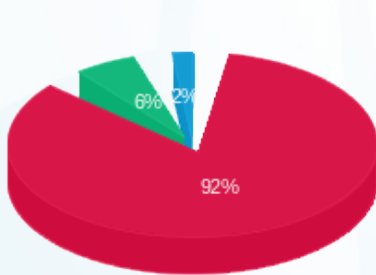

23/10/22 תאריך הפקה:
30/09/22 תאריך קריאה נוכחית:
01/09/22 תאריך קריאה קודמת:

שם דייר: קומה 39 - וונאג'
שם אתר: מגדלי TLV - דרום

לקוח/ה נכבד/ה, אנו מתכבדים להגיש את חישוב צריכת החשמל לתקופה 01/09/22 - 30/09/22:

וונאג' קומה 39 - 4 - 16224926(0x0)

סוג תעריף	סוג צריכה	קריאה קודמת	קריאה נוכחית	סה"כ צריכה בקוט"ש	מחיר לקוט"ש בא"ג	סה"כ לתשלום
		01/09/22	30/09/22			
777	פסגה	33,784.40	34,461.40	677.00	41.21	278.99 ₪
778	גבע	7,715.40	7,769.80	54.40	33.05	17.98 ₪
779	שפל	17,297.80	17,320.20	22.40	26.57	5.95 ₪

סה"כ לדייר:

פסגה	גבע	שפל	סה"כ	שיא ביקוש
677.00	54.40	22.40	753.80	135.51
278.99 ₪	17.98 ₪	5.95 ₪	302.92 ₪	

סה"כ צריכה
סה"כ לתשלום

0.00 ₪	תשלום קבוע	
0.00 ₪	תשלום עבור גודל חיבור בKVA (0x0)	
302.92 ₪	סה"כ לתשלום	לא כולל מע"מ

התפלגות חיוב בש"ח לפי תעו"ז