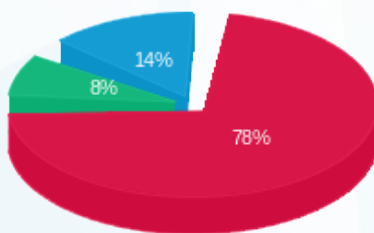

סה"כ לדייר:

פסגה	גבע	שפל	סה"כ	שיא ביקוש
197.90	25.00	56.40	279.30	1.54
₪ 81.55	₪ 8.26	₪ 14.99	₪ 104.80	

סה"כ צריכה

סה"כ לתשלום

₪ 0.00	<b>תשלום קבוע</b>	
₪ 0.00	<b>תשלום עבור גודל חיבור בKVA (0x0)</b>	
₪ 104.80	<b>סה"כ לתשלום</b>	<b>לא כולל מע"מ</b>

התפלגות חיוב בש"ח לפי תעו"ז

■ פסגה (₪ 81.55)  
■ גבע (₪ 8.26)  
■ שפל (₪ 14.99)

הסטוריית צריכה בקוט"ש