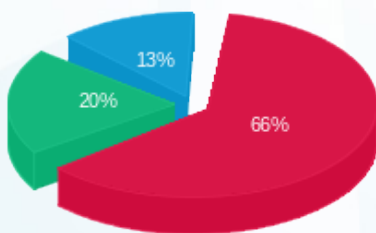

ביגוד 27 - 3 - 81010693 (3x200)

סוג תעריף	סוג צריכה	קריאה קודמת	קריאה נוכחית	סה"כ צריכה בקוט"ש	מחיר לקוט"ש בא"ג	סה"כ לתשלום
פרטי חשבון עבור תאריכים:						
		01/09/22	30/09/22			
777	פסגה	275,785.95	287,168.88	11,382.94	49.77	5,665.29 ₪
778	גבע	122,499.50	126,740.47	4,240.96	41.06	1,741.34 ₪
779	שפל	123,082.47	126,405.47	3,323.00	33.83	1,124.17 ₪

סה"כ לדייר:

פסגה	גבע	שפל	סה"כ	שיא ביקוש
11,382.94	4,240.96	3,323.00	18,946.90	54.56
5,665.29 ₪	1,741.34 ₪	1,124.17 ₪	8,530.80 ₪	

סה"כ צריכה

סה"כ לתשלום

214.45 ₪	תשלום קבוע	
36.07 ₪	תשלום עבור גודל חיבור בKVA (3x200)	
8,781.32 ₪	סה"כ לתשלום	לא כולל מע"מ

התפלגות חיוב בש"ח לפי תעו"ז

■ פסגה (5,665.29 ₪)
■ גבע (1,741.34 ₪)
■ שפל (1,124.17 ₪)

הסטוריית צריכה בקוט"ש