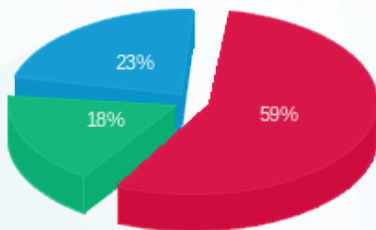

24/10/22 תאריך הפקה:
30/09/22 תאריך קריאה נוכחית:
01/09/22 תאריך קריאה קודמת:

שם דייר: ג'יק קובה 6
שם אתר: רמות מול זכרון

לקוח/ה נכבד/ה, אנו מתכבדים להגיש את חישוב צריכת החשמל לתקופה 01/09/22 - 30/09/22:

ג'יק קובה 6 - 7 - 81005601(3x32)

סוג תעריף	סוג צריכה	קריאה קודמת	קריאה נוכחית	סה"כ צריכה בקוט"ש	מחיר לקוט"ש בא"ג	סה"כ לתשלום
פרטי חשבון עבור תאריכים:						
777	פסגה	01/09/22	30/09/22	1,379.67	49.77	686.66 ₪
778	גבע	21,673.77	22,175.61	501.84	41.06	206.05 ₪
779	שפל	36,543.44	37,326.04	782.60	33.83	264.75 ₪

סה"כ לדייר:

פסגה	גבע	שפל	סה"כ	שיא ביקוש
1,379.67	501.84	782.60	2,664.10	8.24
686.66 ₪	206.05 ₪	264.75 ₪	1,157.47 ₪	

סה"כ צריכה
סה"כ לתשלום

214.45 ₪	תשלום קבוע	
5.77 ₪	תשלום עבור גודל חיבור בKVA (3x32)	
1,377.69 ₪	סה"כ לתשלום	לא כולל מע"מ

התפלגות חיוב בש"ח לפי תע"ז