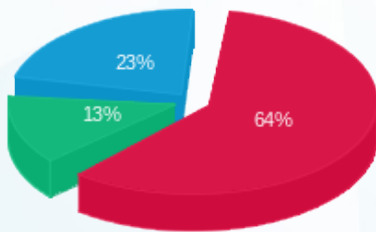

24/10/22 תאריך הפקה:
30/09/22 תאריך קריאה נוכחית:
01/09/22 תאריך קריאה קודמת:

שם דייר: הולי בייגל - מחסן
שם אתר: קניון רמות

לקוח/ה נכבד/ה, אנו מתכבדים להגיש את חישוב צריכת החשמל לתקופה 01/09/22 - 30/09/22:

הולי בייגל - מחסן - 3 - 81018772(0x0)

סוג תעריף	סוג צריכה	קריאה קודמת	קריאה נוכחית	סה"כ צריכה בקוט"ש	מחיר לקוט"ש בא"ג	סה"כ לתשלום
פרטי חשבון עבור תאריכים:						
		01/09/22	30/09/22			
777	פסגה	144,639.00	147,836.15	3,197.15	49.77	1,591.22 ₪
778	גבע	62,483.45	63,294.75	811.30	41.06	333.12 ₪
779	שפל	169,148.35	170,831.10	1,682.75	33.83	569.27 ₪

סה"כ לדייר:

פסגה	גבע	שפל	סה"כ	שיא ביקוש
3,197.15	811.30	1,682.75	5,691.20	23.15
1,591.22 ₪	333.12 ₪	569.27 ₪	2,493.62 ₪	

סה"כ צריכה
סה"כ לתשלום

214.45 ₪	תשלום קבוע	
0.00 ₪	תשלום עבור גודל חיבור בKVA (0x0)	
2,708.07 ₪	סה"כ לתשלום	לא כולל מע"מ

התפלגות חיוב בש"ח לפי תע"ז