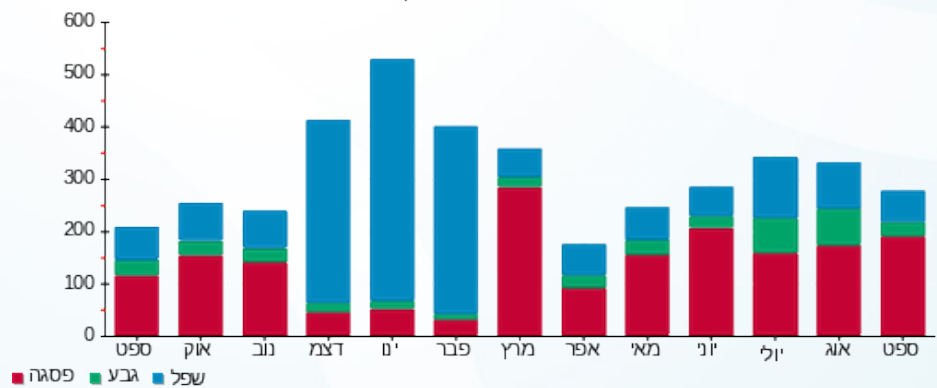

סה"כ לדייר:

שיא ביקוש	סה"כ	שפל	גבע	פסגה
1.70	273.15	60.05	27.25	185.85
	₪ 124.00	₪ 20.31	₪ 11.19	₪ 92.50

סה"כ צריכה

סה"כ לתשלום

₪ 214.45	<b>תשלום קבוע</b>	
₪ 0.00	<b>תשלום עבור גודל חיבור בKVA (0x0)</b>	
₪ 338.45	<b>סה"כ לתשלום</b>	<b>לא כולל מע"מ</b>

התפלגות חיוב בש"ח לפי תעו"ז

■ פסגה (₪ 92.50)  
■ גבע (₪ 11.19)  
■ שפל (₪ 20.31)

הסטוריית צריכה בקוט"ש

■ פסגה ■ גבע ■ שפל