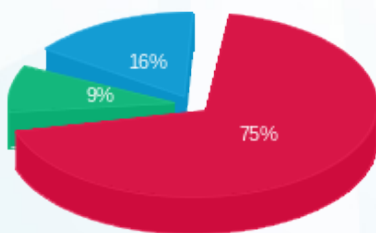

סה"כ לדייר:

שיא ביקוש	סה"כ	שפל	גבע	פסגה
1.70	273.15	60.05	27.25	185.85
	₪ 124.00	₪ 20.31	₪ 11.19	₪ 92.50

סה"כ צריכה

סה"כ לתשלום

₪ 214.45	<b>תשלום קבוע</b>	
₪ 0.00	<b>תשלום עבור גודל חיבור בKVA (0x0)</b>	
₪ 338.45	<b>סה"כ לתשלום</b>	<b>לא כולל מע"מ</b>

התפלגות חיוב בש"ח לפי תעו"ז

■ פסגה (₪ 92.50)  
■ גבע (₪ 11.19)  
■ שפל (₪ 20.31)

הסטוריית צריכה בקוט"ש

■ פסגה ■ גבע ■ שפל