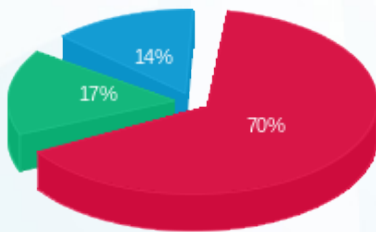

24/10/22 תאריך הפקה:
30/09/22 תאריך קריאה נוכחית:
01/09/22 תאריך קריאה קודמת:

שם דייר: סטיב מאדן
שם אתר: רמות מול זכרון

לקוח/ה נכבד/ה, אנו מתכבדים להגיש את חישוב צריכת החשמל לתקופה 01/09/22 - 30/09/22:

סטיב מאדן - 2 - 81005601(3x63)

סוג תעריף	סוג צריכה	קריאה קודמת	קריאה נוכחית	סה"כ צריכה בקוט"ש	מחיר לקוט"ש בא"ג	סה"כ לתשלום
			30/09/22	01/09/22	פרטי חשבון עבור תאריכים:	
777	פסגה	66,790.74	68,638.84	1,848.09	49.77	919.80 ₪
778	גבע	27,171.61	27,702.41	530.80	41.06	217.95 ₪
779	שפל	36,233.88	36,772.75	538.87	33.83	182.30 ₪

סה"כ לדייר:

פסגה	גבע	שפל	סה"כ	שיא ביקוש
1,848.09	530.80	538.87	2,917.77	8.50
919.80 ₪	217.95 ₪	182.30 ₪	1,320.04 ₪	

סה"כ צריכה
סה"כ לתשלום

214.45 ₪	תשלום קבוע	
11.36 ₪	תשלום עבור גודל חיבור בKVA (3x63)	
1,545.85 ₪	סה"כ לתשלום	לא כולל מע"מ

התפלגות חיוב בש"ח לפי תעו"ז