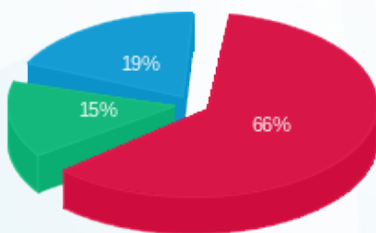

סה"כ לדייר:

פסגה	גבע	שפל	סה"כ	שיא ביקוש
2,692.40	733.40	1,173.60	4,599.40	19.31
1,340.01 ₪	301.13 ₪	397.03 ₪	2,038.17 ₪	

סה"כ צריכה

סה"כ לתשלום

214.45 ₪	תשלום קבוע	
0.00 ₪	תשלום עבור גודל חיבור בKVA (0x0)	
2,252.62 ₪	סה"כ לתשלום	לא כולל מע"מ

התפלגות חיוב בש"ח לפי תעו"ז

■ פסגה (1,340.01 ₪)  
■ גבע (301.13 ₪)  
■ שפל (397.03 ₪)

הסטוריית צריכה בקוט"ש