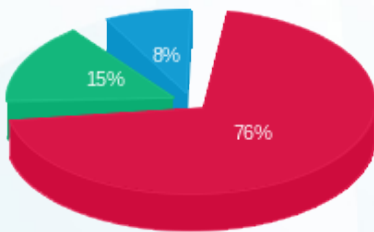

24/10/22 תאריך הפקה:
30/09/22 תאריך קריאה נוכחית:
01/09/22 תאריך קריאה קודמת:

שם דייר: פוטושופ
שם אתר: רמות מול זכרון

לקוח/ה נכבד/ה, אנו מתכבדים להגיש את חישוב צריכת החשמל לתקופה 01/09/22 - 30/09/22:

פוטושופ - 6 - 81004061 (3x40)

סה"כ לתשלום	מחיר לקוט"ש בא"ג	סה"כ צריכה בקוט"ש	קריאה נוכחית	קריאה קודמת	סוג צריכה	סוג תעריף
			30/09/22	01/09/22		פרטי חשבון עבור תאריכים:
₪ 656.33	49.77	1,318.72	160,838.64	159,519.92	פסגה	777
₪ 132.92	41.06	323.72	75,058.07	74,734.35	גבע	778
₪ 72.19	33.83	213.39	68,103.86	67,890.47	שפל	779

סה"כ לדייר:

שיא ביקוש	סה"כ	שפל	גבע	פסגה
6.68	1,855.83	213.39	323.72	1,318.72
	₪ 861.43	₪ 72.19	₪ 132.92	₪ 656.33

סה"כ צריכה
סה"כ לתשלום

₪ 214.45	תשלום קבוע	
₪ 7.21	תשלום עבור גודל חיבור בKVA (3x40)	
₪ 1,083.10	סה"כ לתשלום	לא כולל מע"מ

התפלגות חיוב בש"ח לפי תעו"ז