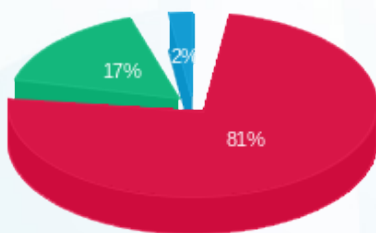

24/10/22 תאריך הפקדה:
30/09/22 תאריך קריאה נוכחית:
01/09/22 תאריך קריאה קודמת:

שם דייר: פלאש 31
שם אתר: רמות מול זכרון

לקוח/ה נכבד/ה, אנו מתכבדים להגיש את חישוב צריכת החשמל לתקופה 01/09/22 - 30/09/22:

פלאש 31 - 8 - 81004061(3x40)

סוג תעריף	סוג צריכה	קריאה קודמת	קריאה נוכחית	סה"כ צריכה בקוט"ש	מחיר לקוט"ש בא"ג	סה"כ לתשלום
פרטי חשבון עבור תאריכים:						
		01/09/22	30/09/22			
777	פסגה	122,343.72	123,189.87	846.15	49.77	421.13 ₪
778	גבע	53,330.39	53,542.82	212.43	41.06	87.22 ₪
779	שפל	36,299.19	36,336.48	37.30	33.83	12.62 ₪

סה"כ לדייר:

פסגה	גבע	שפל	סה"כ	שיא ביקוש
846.15	212.43	37.30	1,095.87	4.04
421.13 ₪	87.22 ₪	12.62 ₪	520.97 ₪	

סה"כ צריכה
סה"כ לתשלום

214.45 ₪	תשלום קבוע	
7.21 ₪	תשלום עבור גודל חיבור בKVA (3x40)	
742.63 ₪	סה"כ לתשלום	לא כולל מע"מ

התפלגות חיוב בש"ח לפי תעו"ז